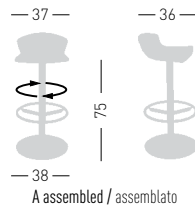

Free

Available colors / Colori disponibili

FREE

Techno-polymer seat,
chromed frame and combined base.
Seduta in tecnopolimero,
telaio cromato e base abbinata.

A assembled / assemblato
0,19 m³ - 11 kg.
46x46x89cm
1 pcs [carton]

Frame Finishing & Codes / Finiture Telai e Codici

cod. 57.-- /A

Base color combined with the seat
Colore base abbinata alla seduta

FREE AV

Techno-polymer seat,
chromed frame and base.
Seduta in tecnopolimero,
telaio cromato e base cromata.

A assembled / assemblato
0,19 m³ - 12 kg.
46x46x89cm
1 pcs [carton]

Frame Finishing & Codes / Finiture Telai e Codici

cod.57.--/AV chromed base/base cromata