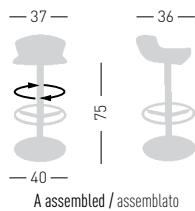

Free

Available colors / Colori disponibili

FREE

Techno-polymer seat,
chromed frame and combined base.
Seduta in tecnopolimero,
telaio cromato e base abbinata.

A assembled / assemblato
0,19 m³ - 11 kg.
46x46x89cm
1 pcs [carton]

Frame Finishing & Codes / Finiture Telai e Codici

cod. 57.-- /A

Base color combined with the seat
Colore base abbinata alla seduta

FREE AV

Techno-polymer seat,
chromed frame and base.
Seduta in tecnopolimero,
telaio cromato e base cromata.

A assembled / assemblato
0,19 m³ - 12 kg.
46x46x89cm
1 pcs [carton]

Frame Finishing & Codes / Finiture Telai e Codici

cod.57.--/AV chromed base/base cromata