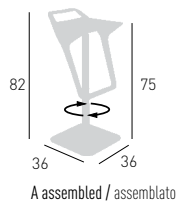

A assembled / assemblato

0,19 m³ - 16 kg.
46x46x89cm.
1 pcs [carton]

Frame Finishing & Codes / Finiture Telaio e Codici

cod.136.--/A chromed base/base cromata
cod.136.--/AS satin base/base satinata