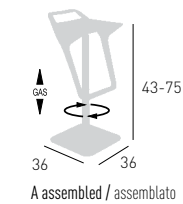

0,19 m³ - 16 kg.
46x46x89cm.
1 pcs [carton]

Frame Finishing & Codes / Finiture Telaio e Codici

cod.136.--/A chromed base/base cromata
cod.136.--/AS satin base/base satinata

FREEDOM

Techno-polymer seat and frame,
chromed or satin base height
adjustment.
Seduta e telaio in tecnopolimero, base
cromata o satinata, regolabile in altezza.

A assembled / assemblato

0,12 m³ - 16,2 kg.
42,5x45x60cm.
1 pcs [carton]

Frame Finishing & Codes / Finiture Telaio e Codici

cod.99.--/A chromed base/base cromata
cod.99.--/AS satin base/base satinata