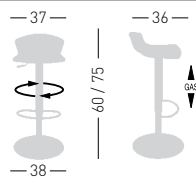

Guliver

Available colors / Colori disponibili

GULIVER

Techno-polymer seat,
chromed frame and combined base.
Seduta in tecnopolimero,
telaio cromato e base abbinata.

A assembled / assemblato

0,13 m³ - 11 kg.
42x42x77,5cm.
1 pcs [carton]

Frame Finishing & Codes / Finiture Telai e Codici

cod. 56.-- /A

Base color combined with the seat
Colore base abbinata alla seduta

GULIVER AV

Techno-polymer seat,
chromed frame and base.
Seduta in tecnopolimero,
telaio cromato e base cromata.

A assembled / assemblato

0,13 m³ - 11,2 kg.
42x42x77,5cm.
1 pcs [carton]

Frame Finishing & Codes / Finiture Telai e Codici

cod. 56.--/AV chromed base/base cromata