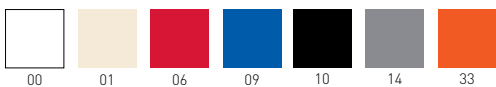

Guliver

Available colors / Colori disponibili

GULIVER

Techno-polymer seat,
chromed frame and combined base.
Seduta in tecnopolimero,
telaio cromato e base abbinata.

A assembled / assemblato

0,13 m³ - 11 kg.
42x42x77,5cm.
1 pcs [carton]

Frame Finishing & Codes / Finiture Telai e Codici

cod. 56.-- /A

Base color combined with the seat
Colore base abbinata alla seduta

GULIVER AV

Techno-polymer seat,
chromed frame and base.
Seduta in tecnopolimero,
telaio cromato e base cromata.