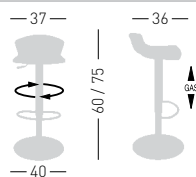

Guliver

Available colors / Colori disponibili

GULIVER

Techno-polymer seat,
chromed frame and combined base.
Seduta in tecnopolimero,
telaio cromato e base abbinata.

A assembled / assemblato

0,13 m³ - 11 kg.
42x42x77,5cm.
1 pcs [carton]

Frame Finishing & Codes / Finiture Telai e Codici

cod. 56.-- /A

Base color combined with the seat
Colore base abbinata alla seduta

GULIVER AV

Techno-polymer seat,
chromed frame and base.
Seduta in tecnopolimero,
telaio cromato e base cromata.

A assembled / assemblato

0,13 m³ - 11,2 kg.
42x42x77,5cm.
1 pcs [carton]

Frame Finishing & Codes / Finiture Telai e Codici

cod. 56.--/AV chromed base/base cromata