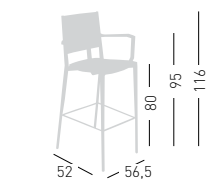

Kalipa

Available colors / Colori disponibili

Frame / Telaio
Seat & Back / Seduta e Schienale

KALIPA

Techno-polymer twin material stool.
Sgabello realizzato in tecnopolimero bi-materiale.

NA not assembled / non assemblato

54x54x125cm
4 pcs (carton)

Frame Finishing & Codes / Finiture Telai e Codici

cod.275.-- --/NA

KALIPA B

Techno-polymer twin material stool
with integrated armrest.
Sgabello realizzato in tecnopolimero bi-materiale con braccioli.