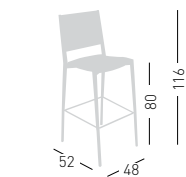

Kalipa

Available colors / Colori disponibili

Frame / Telaio
Seat & Back / Seduta e Schienale

KALIPA

Techno-polymer twin material stool.
Sgabello realizzato in tecnopolimero bi-materiale.

NA not assembled / non assemblato

54x54x125cm
4 pcs (carton)

Frame Finishing & Codes / Finiture Telai e Codici

cod.275.-- --/NA

KALIPA B

Techno-polymer twin material stool
with integrated armrest.
Sgabello realizzato in tecnopolimero bi-materiale con braccioli.