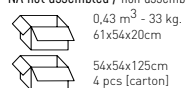

Kalipa

Available colors / Colori disponibili

Frame / Telaio
Seat & Back / Seduta e Schienale

KALIPA

Techno-polymer twin material stool.
Sgabello realizzato in tecnopolimero bi-materiale.

NA not assembled / non assemblato

54x54x125cm
4 pcs (carton)

Frame Finishing & Codes / Finiture Telai e Codici

cod.275.-- --/NA

KALIPA B

Techno-polymer twin material stool
with integrated armrest.
Sgabello realizzato in tecnopolimero bi-materiale con braccioli.