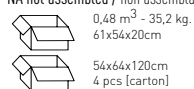

54x54x120cm
4 pcs (carton)

Frame Finishing & Codes / Finiture Telai e Codici

cod.276.-- --/NA

KALIPA CUSHION / CUSCINO

Upholstered cushion.
Cuscino tappezzato.

Available fabric.
Tessuti disponibili.

E, K
COM fabric / Tessuto cliente TC