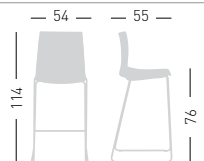

stackable / impilabile (6pcs)
NA not assembled / non assemblato
0,50 m³ - 26,8 kg.
64x59x86cm
60x56x51cm
4 pcs (carton)

Frame Finishing & Codes / Finiture Telai e Codici

cod.362.--/76ST chromed/cromata
cod.362.--/76STB white painted/verniciato bianco
cod.362.--/76STN black painted/verniciato nero

KANVAS ST 66

Techno-polymer seat and chromed or outdoor painted stackable frame. Sgabello impilabile con seduta in tecnopolimero e telaio in metallo cromato o verniciato per esterno.