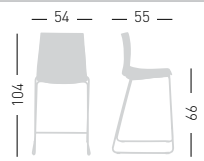

stackable / impilabile (6pcs)
NA not assembled / non assemblato
0,50 m³ - 25,5 kg.
64x59x86cm
60x56x51cm
4 pcs (carton)

Frame Finishing & Codes / Finiture Telai e Codici

cod.362.--/66ST chromed/cromata
cod.362.--/66STB white painted/verniciato bianco
cod.362.--/66STN black painted/verniciato nero