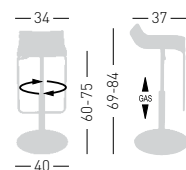

Micro

Available colors / Colori disponibili

MICRO A

Techno-polymer seat, chromed frame and combined base. Seduta in tecnopolimero, telaio cromato e base abbinata.

A assembled / assemblato

0,13 m³
10,4 kg [A]
11 kg [AV]
42x42x77,5cm.
1 pcs [carton]

Frame Finishing & Codes / Finiture Telai e Codici

cod. 59.-- /A

Base color combined with the seat
Colore base abbinata alla seduta

cod.59.--/AV

chromed base/base cromata

MICRO X

Techno-polymer seat, chromed frame and base. Seduta in tecnopolimero, telaio e base cromati.

A assembled / assemblato

0,13 m³ - 18 kg.
42x42x77,5cm.
1 pcs [carton]

Frame Finishing & Codes / Finiture Telai e Codici

cod. 59.-- /X chromed base/base cromata