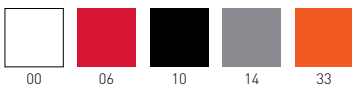

Micro

Available colors / Colori disponibili

MICRO A

Techno-polymer seat, chromed frame and combined base. Seduta in tecnopolimero, telaio cromato e base abbinata.

A assembled / assemblato

0,13 m³
10,4 kg [A]
11 kg [AV]
42x42x77,5cm.
1 pcs [carton]

Frame Finishing & Codes / Finiture Telai e Codici

cod. 59.-- /A

Base color combined with the seat
Colore base abbinata alla seduta

cod.59.--/AV

chromed base/base cromata

MICRO X

Techno-polymer seat, chromed frame and base. Seduta in tecnopolimero, telaio e base cromati.