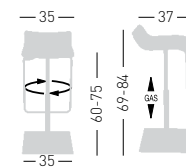

Micro

Available colors / Colori disponibili

MICRO A

Techno-polymer seat, chromed frame and combined base. Seduta in tecnopolimero, telaio cromato e base abbinata.

A assembled / assemblato

0,13 m³
10,4 kg [A]
11 kg [AV]
42x42x77,5cm.
1 pcs [carton]

Frame Finishing & Codes / Finiture Telai e Codici

cod. 59.-- /A

Base color combined with the seat
Colore base abbinata alla seduta

cod.59.--/AV

chromed base/base cromata

MICRO X

Techno-polymer seat, chromed frame and base. Seduta in tecnopolimero, telaio e base cromati.

A assembled / assemblato

0,13 m³ - 18 kg.
42x42x77,5cm.
1 pcs [carton]

Frame Finishing & Codes / Finiture Telai e Codici

cod. 59.-- /X chromed base/base cromata