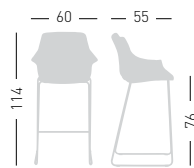

NA not assembled / non assemblato