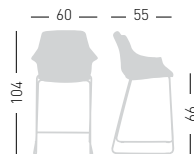

More

Available colors / Colori disponibili

MORE ST 76

Techno-polymer seat, chromed or outdoor painted frame.
Sgabello con seduta in tecnopolimero e telaio in metallo cromato o verniciato per esterno.

NA not assembled / non assemblato

Frame Finishing & Codes / Finiture Telai e Codici

cod.171.--/76ST chromed/cromata
cod.171.--/76STB white/bianco
cod.171.--/76STN black/nero

MORE ST 66

Techno-polymer seat, chromed or outdoor painted frame.
Sgabello con seduta in tecnopolimero e telaio in metallo cromato o verniciato per esterno.

NA not assembled / non assemblato

Frame Finishing & Codes / Finiture Telai e Codici

cod.171.--/66ST chromed/cromata
cod.171.--/66STB white/bianco
cod.171.--/66STN black/nero