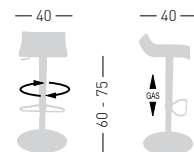

A assembled / assemblato

0,19 m³ - 11 kg.
46x46x89cm.
1 pcs [carton]

Frame Finishing & Codes / Finiture Telai e Codici

cod. 39.-- /TV chromed base/base cromata