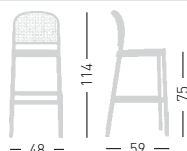

Panama

Available colors / Colori disponibili

PANAMA

Techno-polymer shell and painted metal frame.
Scocca in tecnopolimero e struttura in metallo verniciato.

A assembled / assemblato

0,43 m³ - 6,5 kg.
60x61x118cm.
1 pcs [carton]