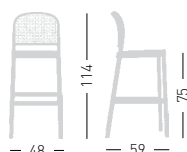

A assembled / assemblato

0,43 m³ - 6,6 kg.
60x61x118cm.
1 pcs [carton]

Frame Finishing & Codes / Finiture Telai e Codici

cod. 242.--/BL_

Felt Glides / Tappi in feltro