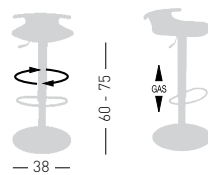

Tom

Available colors / Colori disponibili

TOM

Techno-polymer seat, chromed frame and combined base. Seduta in tecnopolimero, telaio cromato e base abbinata.

A assembled / assemblato

0,13 m³ - 11 kg.
77x42x42cm.
1 pcs [carton]

Frame Finishing & Codes / Finiture Telai e Codici

cod. 32.-- /A

Base color combined with the seat
Colore base abbinato alla seduta

TOM AV

Techno-polymer seat, chromed frame and base. Seduta in tecnopolimero, telaio cromato e base cromata.

A assembled / assemblato

0,13 m³ - 12 kg.
42x42x77,5cm.
1 pcs [carton]

Frame Finishing & Codes / Finiture Telai e Codici

cod. 32.-- /AV chromed base/base cromata