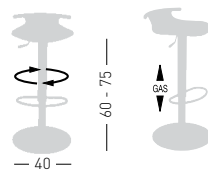

Tom

Available colors / Colori disponibili

TOM

Techno-polymer seat, chromed frame and combined base. Seduta in tecnopolimero, telaio cromato e base abbinata.

A assembled / assemblato

0,13 m³ - 11 kg.
77x42x42cm.
1 pcs [carton]

Frame Finishing & Codes / Finiture Telai e Codici

cod. 32.-- /A

Base color combined with the seat
Colore base abbinato alla seduta

TOM AV

Techno-polymer seat, chromed frame and base. Seduta in tecnopolimero, telaio cromato e base cromata.

A assembled / assemblato

0,13 m³ - 12 kg.
42x42x77,5cm.
1 pcs [carton]

Frame Finishing & Codes / Finiture Telai e Codici

cod. 32.-- /AV chromed base/base cromata