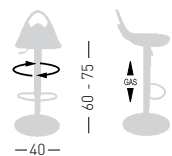

## CITRO

Techno-polymer seat,  
chromed frame and combined base.  
Seduta in tecnopolimero,  
telaio cromato e base abbinata.

A assembled / assemblato

0,19 m<sup>3</sup> - 11 kg.  
46x46x89cm  
1 pcs (carton)