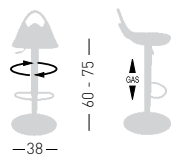

A assembled / assemblato

0,19 m³ - 11,5 kg.
46x46x89cm
1 pcs (carton)

Frame Finishing & Codes / Finiture Telai e Codici

cod.33.--/AV chromed base/base cromata