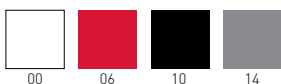

## CITRO

Techno-polymer seat,  
chromed frame and combined base.  
Seduta in tecnopolimero,  
telaio cromato e base abbinata.

A assembled / assemblato

0,19 m<sup>3</sup> - 11 kg.  
46x46x89cm  
1 pcs (carton)