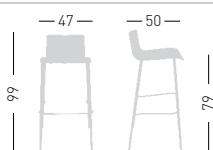

Lilà Stool

Available colors / Colori disponibili

LILÀ STOOL 79

Plywood painted shell and chromed stackable frame.
 Scocca in legno curvato, verniciata, telaio impilabile in metallo cromato.

stackable / impilabile (4pcs)

NA not assembled / non assemblato

0,30 m³ - 13 kg.
 60x54x92cm.
 2 pcs [carton]

Frame Finishing & Codes / Finiture Tetai e Codici

cod.185.--/79NA chromed/cromato

LILÀ STOOL 69

Plywood painted shell and chromed stackable frame.
 Scocca in legno curvato, verniciata, telaio impilabile in metallo cromato.

stackable / impilabile (4pcs)

NA not assembled / non assemblato

0,30 m³ - 12,6 kg.
 60x54x92cm.
 2 pcs [carton]

Frame Finishing & Codes / Finiture Tetai e Codici

cod.185.--/69NA chromed/cromato