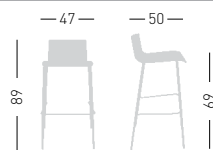

Lilà Stool

Available colors / Colori disponibili

LILÀ STOOL 79

Plywood painted shell and chromed stackable frame.
 Scocca in legno curvato, verniciata, telaio impilabile in metallo cromato.

stackable / impilabile (4pcs)

NA not assembled / non assemblato

0,30 m³ - 13 kg.
 60x54x92cm.
 2 pcs [carton]

Frame Finishing & Codes / Finiture Tetai e Codici

cod.185.--/79NA chromed/cromato

LILÀ STOOL 69

Plywood painted shell and chromed stackable frame.
 Scocca in legno curvato, verniciata, telaio impilabile in metallo cromato.

stackable / impilabile (4pcs)

NA not assembled / non assemblato

0,30 m³ - 12,6 kg.
 60x54x92cm.
 2 pcs [carton]

Frame Finishing & Codes / Finiture Tetai e Codici

cod.185.--/69NA chromed/cromato