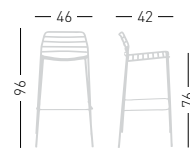

Available colors / Colori disponibili

LINK

Metal frame stackable stool painted for outdoor.
Sgabello impilabile con struttura in metallo verniciato per esterno.

A assembled / assemblato

0,43 m³ - 23 kg.
60x61x118cm.
2 pcs (carton)

Frame Finishing & Codes / Finiture Telai e Codici

cod.90.-- /A

Paintend with special treatment for outdoor
Verniciato con trattamento per esterno

LINK STOOL CUSHION / CUSCINO

Cushion with removable cover, suitable for outdoor purpose; high density bielastic rubber padding, stitching made with raised edge. The cushion is fixed to the stool by Velcro straps.

Cuscino sfoderabile, adatto ad uso per esterni; imbottiture in gomma bielastica ad alta densit, cucitura realizzata con bordino in rilievo riportato. Il cuscino si fissa allo sgabello per mezzo di fascette in Velcro.