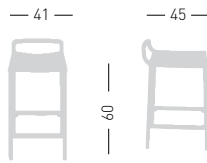

Ofer

Available colors / Colori disponibili

OFER H60

Techno-polymer seat and anodized aluminum frame. Seduta in tecnopolimero, gambe in alluminio anodizzato.

NA not assembled / non assemblato

0,06 m³ - 10,2 kg.
16x78x41,5cm.
2 pcs [carton]