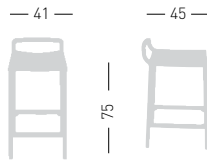

NA not assembled / non assemblato

0,06 m³ - 11 kg.
16x78x41,5cm.
2 pcs [carton]

Frame Finishing & Codes / Finiture Telai e Codici

cod.37.--/75NA