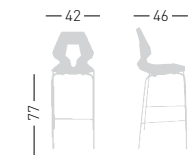

NA not assembled / non assemblato

0,31 m³ - 13,5 kg.
54x60x91,5cm
2 pcs [carton]

Frame Finishing & Codes / Finiture Telai e Codici

cod. 63.-- /77 NA chromed/cromata
cod. 63.-- /77 NAB white painted/verniciato bianco
cod. 63.-- /77 NAN black painted/verniciato nero

PRODIGE 67

Techno-polymer shell, chromed or outdoor painted frame.
Seduta in tecnopolimero, telaio cromato o verniciato per esterno.