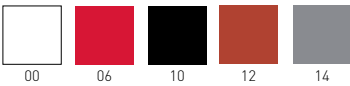

PRODIGE 77

Techno-polymer shell, chromed or outdoor painted frame.
Seduta in tecnopolimero, telaio cromato o verniciato per esterno.