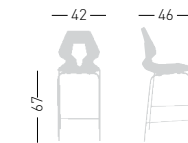

NA not assembled / non assemblato

0,31 m³ - 12,6 kg.
54x60x91,5cm
2 pcs [carton]

Frame Finishing & Codes / Finiture Telai e Codici

cod. 63.-- /67 NA chromed/cromata
cod. 63.-- /67 NAB white painted/verniciato bianco
cod. 63.-- /67 NAN black painted/verniciato nero