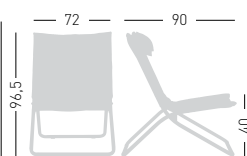

Coraline

Frame / Struttura telaio

Available fabric / Tessuti disponibili
Progarden fabric / Tessuto Progarden **GR**

CORALINE

Coraline is a folding lounge chair with a sturdy metal frame guarantees excellent resistance while the seat, as well as the backrest, pleasantly welcomes the body thanks to the comfortable headrest cushion.

Coraline è una poltroncina pieghevole, il telaio in robusto metallo garantisce un'ottima resistenza mentre la seduta, così come lo schienale, accoglie piacevolmente il corpo grazie al comodo cuscino poggiatesta.