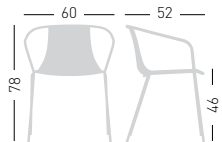

A assembled / assemblato

0,35 m³ - 12,3 kg.
57x63x97cm.
2 pcs [carton]

Frame Finishing & Codes / Finiture Telai e Codici

cod. 187. __/IKA_
cod. 187. __/IMGA_
cod. 187. __/ISA_

Min. order 4pcs
each code
Ordine min 4pz
per codice