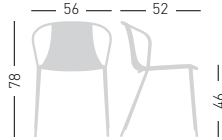

A assembled / assemblato

0,35 m³ - 11,5 kg.
57x63x97cm.
2 pcs [carton]

Frame Finishing & Codes / Finiture Telai e Codici

cod. 186. __/IKA_
cod. 186. __/IMGA_
cod. 186. __/ISA_

Min. order 4pcs
each code
Ordine min 4pz
per codice