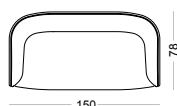

PLACE SOFA

Eco-leather or fabric upholsterd sofa, painted frame.
Divano rivestito in eco-pelle o tessuto, struttura in metallo verniciato.

A assembled / assemblato

1,3 m³ - 28 kg.
160x90x85cm.
1 pcs [carton]

Frame Finishing & Codes / Finiture Telai e Codici

cod.281.--/IEAN black painted/verniciato nero
cod.281.--/IEAB white painted/verniciato bianco
cod.281.--/IKAN black painted/verniciato nero
cod.281.--/IKAB white painted/verniciato bianco
cod.281.--/IDKAN black painted/verniciato nero
cod.281.--/IDKAB white painted/verniciato bianco
cod.281/ITCAN black painted/verniciato nero
cod.281/ITCAB white painted/verniciato bianco

Fabric required
Fabbisogno di tessuto
1 pcs: Lin Mtrs 5 (h1,40)

SMALL PLACE

Eco-leather or fabric upholsterd mini tub, painted frame.
Poltroncina rivestita in eco-pelle o tessuto, struttura in metallo verniciato.