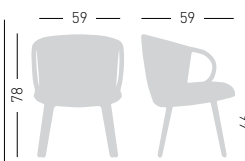

A assembled / assemblato

0,30 m³ - 13 kg.
60x54x92cm.
1 pc [carton]

Frame Finishing & Codes / Finiture Telai e Codici

cod. 393.__/IKBL_
cod. 393.__/IBBL_
cod. 393.__/IDKBL_
cod. 393.__/IPBL_
cod. 393./ITCBL_

Felt Glides / Tappi in feltro

Fabric required
Fabbisogno di tessuto
1 pcs: Lin Mtrs 1,4 (h1,40)

Min. order 4pcs
each code
Ordine min 4pz
per codice