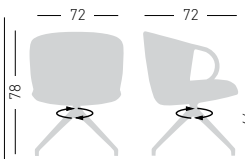

Upholstered PU-Flex Shell, swivel on 4-blade painted or polished aluminum base. Tilt mechanism.
Scocca in PU-Flex rivestita, girevole su basamento verniciato o lucido in alluminio 4 razze. Meccanismo oscillante.