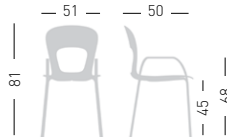

Techno-polymer shell upholstered by King fabric or leather. Chromed metal frame with arms.
Scocca in tecnopolimero rivestito in tessuto King o pelle. Telaio in metallo cromato con braccioli.