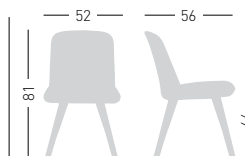

A assembled / assemblato

0,29 m² - 10 kg.
59,5x53,5x91,5cm.
1 pcs [carton]

Frame Finishing & Codes / Finiture Telai e Codici

cod. 253.--/IEBL_
cod. 253.--/IKBL_
cod. 253.--/IBBL_
cod. 253.--/ISBL_
cod. 253.--/IDKBL_
cod. 253.--/IPBL_
cod. 253./ITCBL_

Felt Glides / Tappi in feltro

Twin color upholstery details available on request
Dettagli tappezzeria bi-colore disponibili su richiesta

Fabric required
Fabbisogno di tessuto
1 pcs: Lin Mtrs 1 (h1,40)