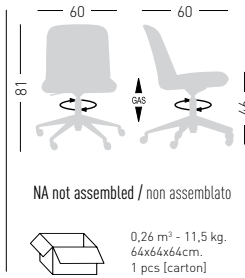

Frame Finishing & Codes / Finiture Telai e Codici

cod. 253.--/IE05RN black/nero
cod. 253.--/IE05R polished/lucido
cod. 253.--/IK05RN black/nero
cod. 253.--/IK05R polished/lucido
cod. 253.--/IB05RN black/nero
cod. 253.--/IB05R polished/lucido
cod. 253.--/IS05RN black/nero
cod. 253.--/IS05R polished/lucido
cod. 253.--/IDK05RN black/nero
cod. 253.--/IDK05R polished/lucido
cod. 253.--/IPO5RN black/nero
cod. 253.--/IPO5R polished/lucido
cod. 253./ITC05RN black/nero
cod. 253./ITC05R polished/lucido

Twin color upholstery details available on request
Dettagli tappezzeria bi-colore disponibili su richiesta

Fabric required
Fabbisogno di tessuto
1 pcs: Lin Mtrs 1 (h1,40)

Min. order 4pcs
each code
Ordine min 4pz
per codice