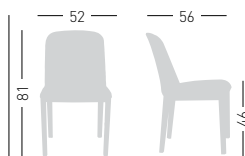

MANAA SLIM TP

Upholstered chair, techno-polymer base.
Poltroncina rivestita, telaio in tecnopolimero.