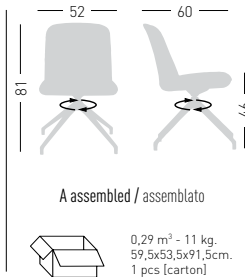

Frame Finishing & Codes / Finiture Telai e Codici

cod. 253.--/IEUB white/bianco
cod. 253.--/IEUN black/nero
cod. 253.--/IEUL polished/lucido
cod. 253.--/IKUB white/bianco
cod. 253.--/IKUN black/nero
cod. 253.--/IKUL polished/lucido
cod. 253.--/IBUB white/bianco
cod. 253.--/IBUN black/nero
cod. 253.--/IBUL polished/lucido
cod. 253.--/ISUB white/bianco
cod. 253.--/ISUN black/nero
cod. 253.--/ISUL polished/lucido
cod. 253.--/IDKUB white/bianco
cod. 253.--/IDKUN black/nero
cod. 253.--/IDKUL polished/lucido
cod. 253.--/IPUB white/bianco
cod. 253.--/IPUN black/nero
cod. 253.--/IPUL polished/lucido
cod. 253./ITCUB white/bianco
cod. 253./ITCUN black/nero
cod. 253./ITCUL polished/lucido

Felt Glides / Tappi in feltro

Twin color upholstery details available on request
Dettagli tappezzeria bi-colore disponibili su richiesta

Fabric required
Fabbisogno di tessuto
1 pcs: Lin Mtrs 1 (h1,40)

Min. order 4pcs
each code
Ordine min 4pz
per codice