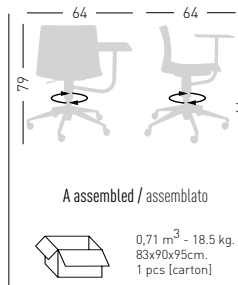

Frame Finishing & Codes / Finiture Telai e Codici

- cod. 365. __-__ /IEC05R polished/pulita
- cod. 365. __-__ /IEC05RN black painted/verniciata nera
- cod. 365. __-__ /IKC05R polished/pulita
- cod. 365. __-__ /IKC05RN black painted/verniciata nera
- cod. 365. __-__ /IBC05R polished/pulita
- cod. 365. __-__ /IBC05RN black painted/verniciata nera
- cod. 365. __-__ /IDKC05R polished/pulita
- cod. 365. __-__ /IDKC05RN black painted/verniciata nera
- cod. 365. __-__ /ITCC05R polished/pulita
- cod. 365. __-__ /ITCC05RN black painted/verniciata nera

COM fabric min. order
10pcs each code
Tessuto cliente TC ordine
min. 10pz per codice

Min. order 4pcs
each code
Ordine min 4pz
per codice