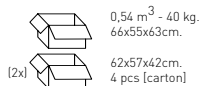

Frame Finishing & Codes / Finiture Telai e Codici

cod.365. __/IEURB white/bianca
cod.365. __/IEURN black/nera
cod.365. __/IEURL polished/lucida
cod.365. __/IKURB white/bianca
cod.365. __/IKURN black/nera
cod.365. __/IKURL polished/lucida
cod.365. __/IBURB white/bianca
cod.365. __/IBURN black/nera
cod.365. __/IBURL polished/lucida
cod.365. __/IDKURB white/bianca
cod.365. __/IDKURN black/nera
cod.365. __/IDKURL polished/lucida
cod.365. __/ITCURB white/bianca
cod.365. __/ITCURN black/nera
cod.365. __/ITCURL polished/lucida

Fabric required
Fabbisogno di tessuto
1 pcs: Lin Mtrs 1,2 (h1,40)

Min. order 4pcs
each code
Ordine min 4pz
per codice