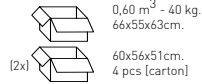

Frame Finishing & Codes / Finiture Telai e Codici

cod. 365. __/IEUB white/bianca
cod. 365. __/IEUN black/nera
cod. 365. __/IEUL polished/lucida
cod. 365. __/IKUB white/bianca
cod. 365. __/IKUN black/nera
cod. 365. __/IKUL polished/lucida
cod. 365. __/IBUB white/bianca
cod. 365. __/IBUN black/nera
cod. 365. __/IBUL polished/lucida
cod. 365. __/IDKUB white/bianca
cod. 365. __/IDKUN black/nera
cod. 365. __/IDKUL polished/lucida
cod. 365./ITCUB white/bianca
cod. 365./ITCUN black/nera
cod. 365./ITCUL polished/lucida

Felt Glides / Tappi in feltro

Fabric required
Fabbisogno di tessuto
1 pcs: Lin Mtrs 1,2 (h1,40)

Min. order 4pcs
each code
Ordine min 4pz
per codice