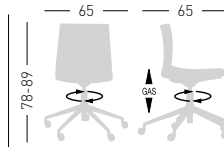

NA not assembled / non assemblato

0,24 m³ - 19 kg.
66x55x63cm.
2 pcs [carton]

Frame Finishing & Codes / Finiture Telai e Codici

cod. 365. __-__ /IET5R polished/pulita
cod. 365. __-__ /IKT5R polished/pulita
cod. 365. __-__ /IBT5R polished/pulita
cod. 365. __-__ /IDKT5R polished/pulita
cod. 365. __-__ /ITCT5R polished/pulita

Fabric required
Fabbisogno di tessuto
1 pcs: Lin Mtrs 1,2 (h1,40)

COM fabric min. order
10pcs each code
Tessuto cliente TC ordine
min. 10pz per codice
Min. order 4pcs
each code
Ordine min 4pz
per codice