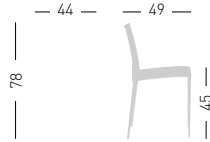

A assembled / assemblato

0,30 m³ - 11 kg.
62,5x46x97cm.
2 pcs [carton]

Frame Finishing & Codes / Finiture Telai e Codici

cod.36.--/IEA
cod.36/ITCA

Fabric required
Fabbisogno di tessuto
4 pcs: Lin Mtrs 1 (h1,40)