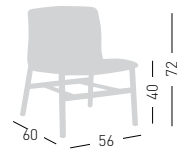

A assembled / assemblato

0,40 m³ - 8,5 kg.
100x66x60cm.
1 pcs [carton]

Frame Finishing & Codes / Finiture Telai e Codici

cod.251.--/IEGLF beech/faggio
cod.251.--/IKGLF beech/faggio
cod.251.--/IBGLF beech/faggio
cod.251.--/IDKGLF beech/faggio
cod.251/ITCGLF beech/faggio

Felt Glides / Tappi in feltro

Fabric required
Fabbisogno di tessuto
1 pcs: Lin Mtrs 1,1 (h1,40)

Min. order 4pcs
each code
Ordine min 4pz
per codice