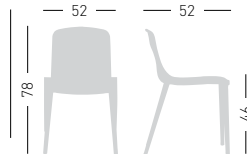

ISIDORA UPHOLSTERED IMBOTTITE

Available coverings / Finiture disponibili
Aurea eco-leather / Ecopelle Aurea **E** (4pcs min.)
King fabric / Tessuto King **K** (4pcs min.)
Maglia fabric / Tessuto Maglia **MG** (4pcs min.)
Silvertex Fabric / Tessuto Silvertex **SX** (4pcs min.)
COM fabric / Tessuto cliente **TC** (10pcs min.)

DRESS ISIDORA

Techno-polymer upholstered chair.
Seduta in tecnopolimero rivestita.

Glossy back coverings colors can be combined with the shell. I colori dei retro-schienali lucidi possono essere abbinati alla scocca.

NA seat panel not assembled /
cuscino non assemblato
0,38 m³ - 21,2 kg.
59x72x90cm.
4 pcs [carton]

Frame Finishing & Codes / Finiture Telai e Codici

cod. 380.---.---./IEA
cod. 380.---.---./IKA
cod. 380.---.---./IMGA
cod. 380.---.---./ISXA
cod. 380.---.---./ITCA COM fabric/tessuto cliente

Fabric required
Fabbisogno di tessuto
2 pcs: Lin Mtrs 1,5 (h1,40)

COM fabric min. order
10pcs each code
Tessuto cliente TC ordine
min. 10pz per codice

Min. order 4pcs
each code
Ordine min 4pz
per codice

DRESS ISIDORA B

Techno-polymer upholstered chair
with armrests.
Seduta in tecnopolimero rivestita con
braccioli.

Glossy back coverings colors can be combined with the shell. I colori dei retro-schienali lucidi possono essere abbinati alla scocca.

NA seat panel not assembled /
cuscino non assemblato
0,38 m³ - 23,6 kg.
59x72x90cm.
4 pcs [carton]

Frame Finishing & Codes / Finiture Telai e Codici

cod. 381.---.---./IEA
cod. 381.---.---./IKA
cod. 381.---.---./IMGA
cod. 381.---.---./ISXA
cod.381.---.---./ITCA COM fabric/tessuto cliente

Fabric required
Fabbisogno di tessuto
2 pcs: Lin Mtrs 1,5 (h1,40)

Min. order 4pcs
each code
Ordine min 4pz
per codice