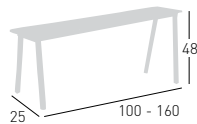

FORMAT UPH

Upholstered bench, painted metal frame.
Panca con seduta tappezzata e telaio in metallo verniciato.