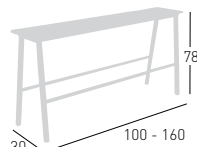

FORMAT UPH

Upholstered bench, painted metal frame.
Panca con seduta tappezzata e telaio in metallo verniciato.