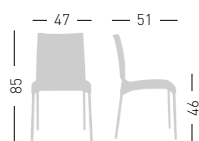

Maya

Available colors / Colori disponibili

MAYA

Shell in techno polymer and anodized aluminum legs.
Scocca in tecnopolimero e gambe in alluminio anodizzato.

stackable / impilabile (6pcs)
A assembled / assemblato