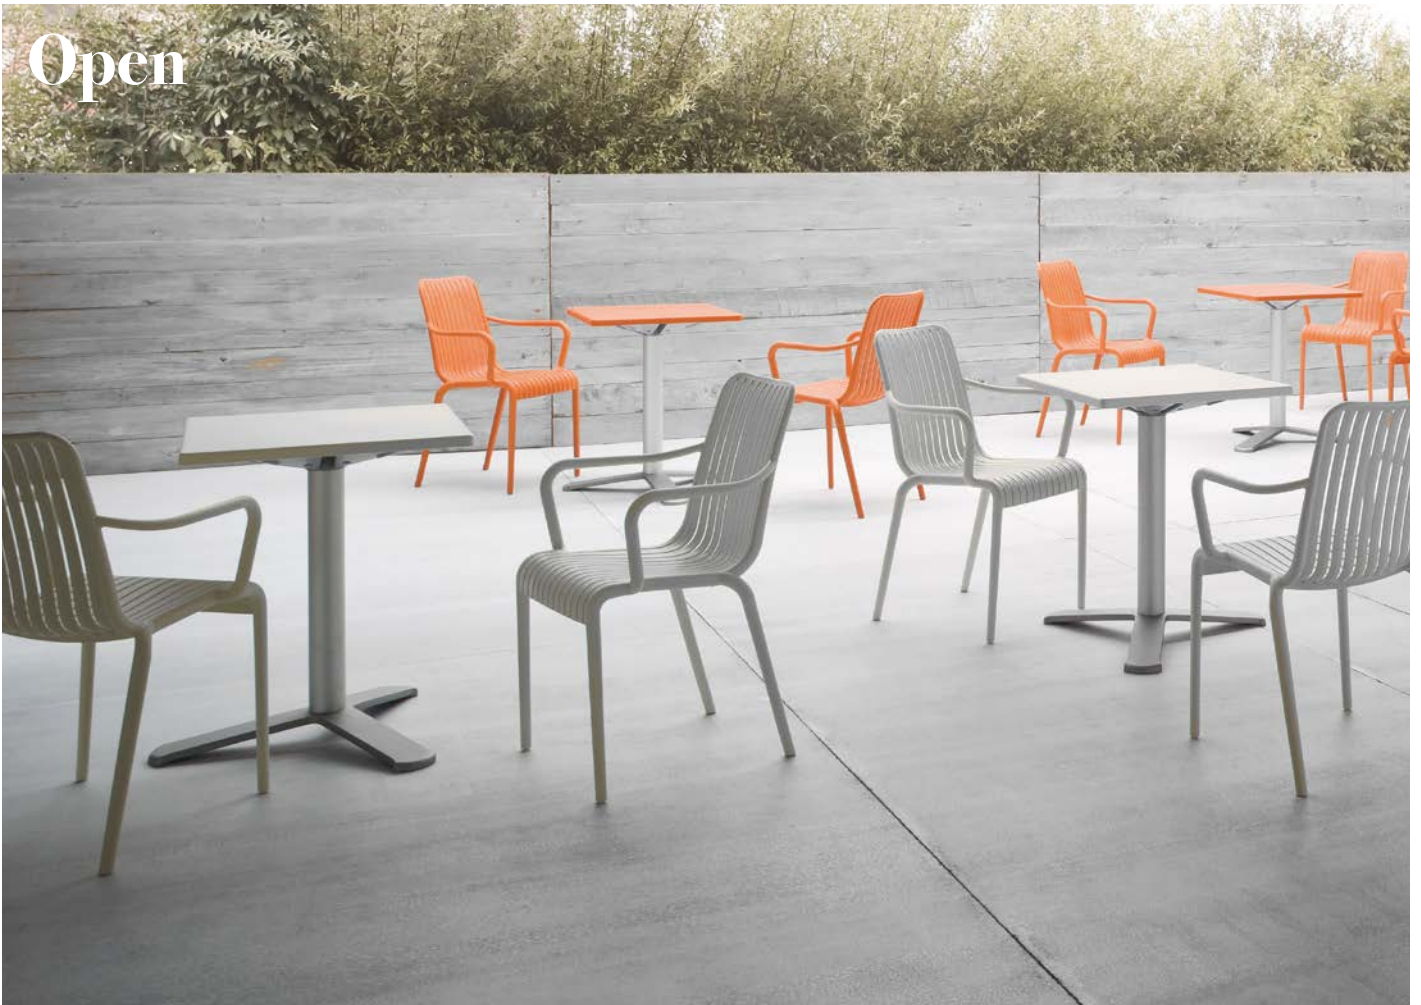

Open

Available colors / Colori disponibili

OPEN

4-Legged techno polymer chair.
Sedia 4 gambe in tecnopolimero.

stackable / impilabile (4pcs)
A assembled / assemblato

0,41 m³ - 20 kg.
58x72,5x97cm.
4 pcs [carton]