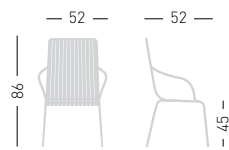

Open

Available colors / Colori disponibili

OPEN

4-Legged techno polymer chair.
Sedia 4 gambe in tecnopolimero.

stackable / impilabile (4pcs)
A assembled / assemblato

0,41 m³ - 20 kg.
58x72,5x97cm.
4 pcs [carton]