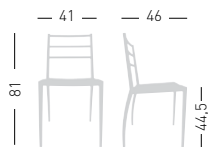

## PRISMA

4-Legged techno-polymer chair.  
Sedia 4 gambe in tecnopolimero.

stackable / impilabile (5pcs)  
A assembled / assemblato

0,30 m<sup>3</sup> - 20 kg.  
62,5x46x97cm  
4 pcs [carton]

Frame Finishing & Codes / Finiture Telai e Codici