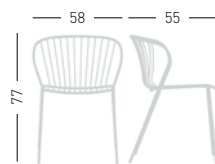

## AMITHA

4-Legged metal chair, painted with special treatment for outdoor purpose.  
Sedia con struttura 4 gambe in metallo verniciato con trattamento per esterno.

stackable / impilabile (4pcs)  
A assembled / assemblato

0,38 m<sup>3</sup> - 15,2 kg.  
59x65x99cm.  
4 pcs [carton]

Frame Finishing & Codes / Finiture Telai e Codici

cod. 77.\_\_/A

Min. order 4pcs  
each code  
Ordine min 4pz  
per codice