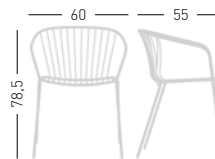

## AMITHA

4-Legged metal chair, painted with special treatment for outdoor purpose.  
Sedia con struttura 4 gambe in metallo verniciato con trattamento per esterno.

stackable / impilabile (4pcs)  
A assembled / assemblato

0,38 m<sup>3</sup> - 15,2 kg.  
59x65x99cm.  
4 pcs [carton]

Frame Finishing & Codes / Finiture Telai e Codici

cod. 77.\_\_/A

Min. order 4pcs  
each code  
Ordine min 4pz  
per codice

## AMITHA B

4-Legged metal chair with armrests, painted with special treatment for outdoor purpose.  
Sedia con struttura 4 gambe con braccioli in metallo verniciato con trattamento per esterno.

stackable / impilabile (4pcs)  
A assembled / assemblato

0,38 m<sup>3</sup> - 15,8 kg.  
59x65x99cm.  
4 pcs [carton]

Frame Finishing & Codes / Finiture Telai e Codici

cod. 78.\_\_/A

Min. order 4pcs  
each code  
Ordine min 4pz  
per codice

**AMITHA SLIM**  
CUSHION / CUSCINO