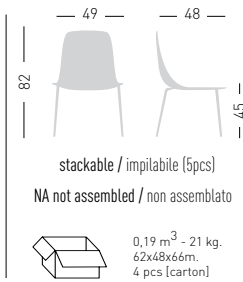

Frame Finishing & Codes / Finiture Telai e Codici

cod.92.--/NA chromed/cromata
cod.92.--/NAB white painted/verniciato bianco
cod.92.--/NAN black painted/verniciato nero