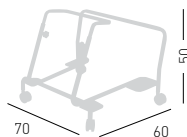

0,3 m³ - 8kg
62x72x51cm.
1 pcs [carton]

Frame Finishing & Codes / Finiture Telai e Codici

cod.2001/A

available for models: NA
disponibile per versioni: NA