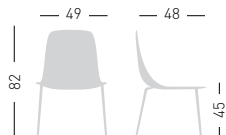

ECO/13

stackable / impilabile (4pcs)
NA not assembled / non assemblato

0,24 m³ - 22 kg.
55x65,5x63cm.
4 pcs [carton]

Frame Finishing & Codes / Finiture Telai e Codici

cod.92.ECO-13/TPE

ALHAMBRA CONNECTING SYSTEM GANCIO CONNESSIONE