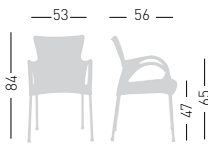

## BEVERLY

Shell in techno-polymer and anodized aluminum legs.  
Scocca in tecnopolimero e gambe in alluminio anodizzato.

stackable / impilabile (5 pcs)

A assembled / assemblato

0,41 m<sup>3</sup> - 15,2 kg.  
95x73x60,5cm.  
4 pcs [carton]