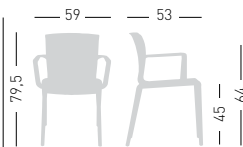

Spyker

Available colors / Colori disponibili

SPYKER

4-legged stackable techno-polymer chair.
Sedia impilabile in tecnopolimero.

stackable / impilabile (6pcs)
A assembled / assemblato

0,43 m³ - 16,8 kg.
59x75x99cm.
4 pcs [carton]

Frame Finishing & Codes / Finiture Telai e Codici

cod. 225.-- /A

SPYKER B

4-legged stackable techno-polymer chair with armrests.
Sedia impilabile in tecnopolimero con braccioli.

stackable / impilabile (6pcs)
A assembled / assemblato