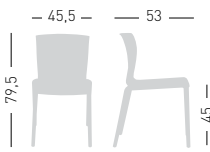

Spyker

Available colors / Colori disponibili

SPYKER

4-legged stackable techno-polymer chair.
Sedia impilabile in tecnopolimero.

stackable / impilabile (6pcs)
A assembled / assemblato

0,43 m³ - 16,8 kg.
59x75x99cm.
4 pcs [carton]

Frame Finishing & Codes / Finiture Telai e Codici

cod. 225.-- /A

SPYKER B

4-legged stackable techno-polymer chair with armrests.
Sedia impilabile in tecnopolimero con braccioli.

stackable / impilabile (6pcs)
A assembled / assemblato

0,43 m³ - 18,8 kg.
59x75x99cm.
4 pcs [carton]

Frame Finishing & Codes / Finiture Telai e Codici

cod. 226.-- /A

SPYKER CHAIRS TROLLEY CARRELLO PER SEDIE

Trolley for chairs model Spyker, black painted.
Carrello porta sedie modello Spyker, verniciato nero.