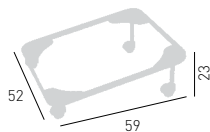

Spyker

Available colors / Colori disponibili

SPYKER

4-legged stackable techno-polymer chair.
Sedia impilabile in tecnopolimero.

stackable / impilabile (6pcs)
A assembled / assemblato

0,43 m³ - 16,8 kg.
59x75x99cm.
4 pcs [carton]

Frame Finishing & Codes / Finiture Telai e Codici

cod. 225.-- /A

SPYKER B

4-legged stackable techno-polymer chair with armrests.
Sedia impilabile in tecnopolimero con braccioli.

stackable / impilabile (6pcs)
A assembled / assemblato

0,43 m³ - 18,8 kg.
59x75x99cm.
4 pcs [carton]

Frame Finishing & Codes / Finiture Telai e Codici

cod. 226.-- /A

SPYKER CHAIRS TROLLEY CARRELLO PER SEDIE

Trolley for chairs model Spyker, black painted.
Carrello porta sedie modello Spyker, verniciato nero.