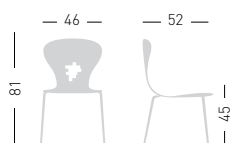

stackable / impilabile (5pcs)

A assembled / assemblato

0,30 m³ - 20 kg.
61x55x96cm.
4 pz. (carton)

Frame Finishing & Codes / Finiture Telai e Codici

cod.93.--/A chromed/cromata

cod.93.--/AB white painted/verniciato bianco