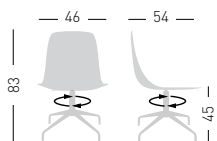

NA not assembled / non assemblato

0,24 m³ - 15 kg.
55x65,5x63cm.
2 pcs [carton]

Frame Finishing & Codes / Finiture Telai e Codici

cod.135.--/L polished/lucida

Felt Glides / Tappi in feltro