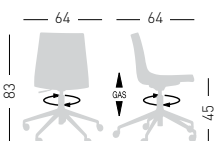

NA not assembled / non assemblato

0,24 m³ - 17 kg.
55x65,5x63cm.
2 pcs [carton]

Frame Finishing & Codes / Finiture Telai e Codici

cod.135.--/5R polished/lucida