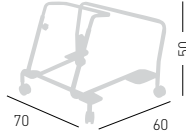

0,3 m³ - 8kg
62x72x51cm.
1 pcs [carton]

Frame Finishing & Codes / Finiture Telai e Codici

cod.2001/A

available for models: NA
disponibile per versioni: NA