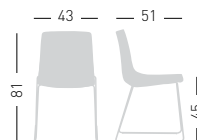

stackable / impilabile (6pcs)
NA not assembled / non assemblato

0,24 m³ - 23,60 kg.
66x55x63cm.
4 pcs [carton]

Frame Finishing & Codes / Finiture Telai e Codici

cod.135.--/ST chromed/cromata

cod.135.--/STB white painted/verniciato bianco

cod.135.--/STN black painted/verniciato nero