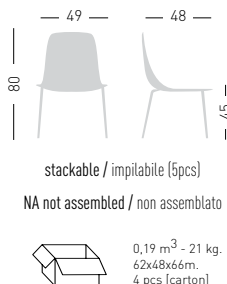

Frame Finishing & Codes / Finiture Telai e Codici

- cod.135.--/NA chromed/cromata
- cod.135.--/NAB white painted/verniciato bianco
- cod.135.--/NAN black painted/verniciato nero