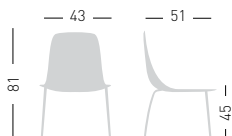

stackable / impilabile (6pcs)
NA not assembled / non assemblato

0,19 m³ - 25 kg.
49x69x68cm.
4 pcs [carton]

Frame Finishing & Codes / Finiture Telai e Codici

cod.135.--/S chromed/cromata

cod.135.--/SB white painted/verniciato bianco

cod.135.--/SN black painted/verniciato nero