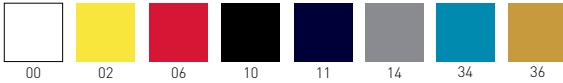

Available colors / Colori disponibili

COMPACT