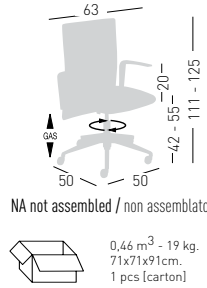

Twin color on demand
 Bicolore su richiesta

Min. order 4pcs
 each code
 Ordine min 4pz
 per codice

Armrests and base colors are combined
 Colore dei braccioli è abbinato alla base

ELODIE EXECUTIVE O5R

Swivel on 5-spur aluminium base, height adjustable, synchro mechanism weight sensitive, with arm, sound-absorbent backrest.
Girevole su basamento 5 razze in alluminio, regolabile in altezza, meccanismo sincronizzato autopesante, con braccioli, schienale fonoassorbente.