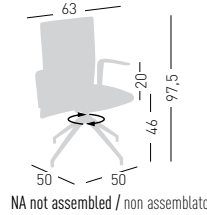

Armrests and base colors are combined
Colore dei braccioli è abbinato alla base

Frame Finishing & Codes / Finiture Telai e Codici

cod. 830. _ _ /IK05RN
cod. 830. _ _ /IK05RB
cod. 830. _ _ /IL05RN
cod. 830. _ _ /IL05RB
cod. 830. _ _ /IB05RN
cod. 830. _ _ /IB05RB
cod. 830. _ _ /IDK05RN
cod. 830. _ _ /IDK05RB

Twin color on demand
Bicolore su richiesta

Min. order 4pcs
each code
Ordine min 4pz
per codice

ELODIE TASK U

Swivel on 4-blade, synchro mechanism weight sensitive, sound-absorbent backrest.
Girevole su basamento 4 razze, meccanismo sincronizzato autopesante, schienale fonoassorbente.