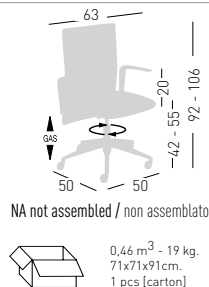

Twin color on demand
 Bicolore su richiesta

Min. order 4pcs
 each code
 Ordine min 4pz
 per codice

Armrests and base colors are combined
 Colore dei braccioli è abbinato alla base

ELODIE MANAGER 05R

Swivel on 5-spur aluminium base, height adjustable, synchro mechanism weight sensitive, with arm, sound-absorbent backrest. Girevole su basamento 5 razze in alluminio, regolabile in altezza, meccanismo sincronizzato autopesante, con braccioli, schienale fonoassorbente.