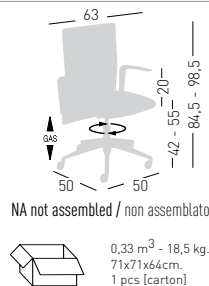

ELODIE TASK 05R

Swivel on 5-spur aluminium base, height adjustable, synchro mechanism weight sensitive, with arm, sound-absorbent backrest. Girevole su basamento 5 razze in alluminio, regolabile in altezza, meccanismo sincronizzato autopesante, con braccioli, schienale fonoassorbente.