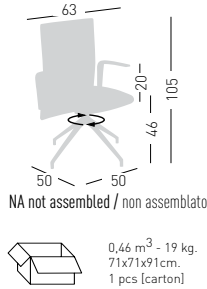

Felt Glides / Tappi in feltro

Twin color on demand
Bicolore su richiesta

Min. order 4pcs
each code
Ordine min 4pz
per codice

ELODIE MANAGER U

Swivel on 4-blade, synchro mechanism weight sensitive, sound-absorbent backrest.
Girevole su basamento 4 razze, meccanismo sincronizzato autopesante, schienale fonoassorbente.