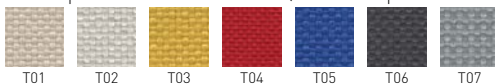

Elodie

Available colors thermoformed back (front and back can be different)

Colori disponibili schienale termoformato (fronte e retro possono essere diversi)

The Elodie Collection coverings can be customized with a minimum order quantity of 100pcs.

La Collezione Elodie può essere personalizzata nei rivestimenti con quantità minima ordine pari a 100pz.

Available coverings / Finiture disponibili
 King L fabric / Tessuto King **L** (4pcs min.)
 King fabric / Tessuto King **K** (4pcs min.)
 Blazer fabric / Tessuto Blazer **B** (4pcs min.)
 Kvadrat fabrics / Tessuti Kvadrat **DK** (4pcs min.)

Felt Glides / Tappi in feltro

Twin color on demand
Bicolore su richiesta

Min. order 4pcs
each code
Ordine min 4pz
per codice