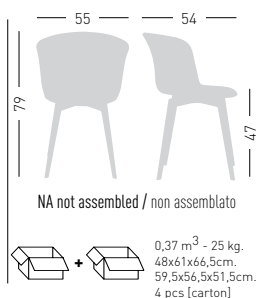

Frame Finishing & Codes / Finiture Telai e Codici

cod. 350. __ - (E)/TP __
cod. 350. __ - (K)/TP __
cod. 350. __ - (S)/TP __
cod. 350. __ - (B)/TP __
cod. 350. __ - (MG)/TP __
cod. 350. __ - (SX)/TP __
cod. 350. __ - (DK)/TP __
cod. 350. __ - TC/TP __ COM fabric/tessuto cliente

Legs and shells colors can be combined
I colori delle gambe possono essere abbinati alla scocca

Fabric required
Fabbisogno di tessuto
4 pcs : Lin Mtrs 1 (h1,40)

Min. order 4pcs
each code
Ordine min 4pz
per codice

EPICA 360

Swivel techno-polymer chair with cushion.
Sedia girevole in tecnopolimero con cuscino imbottito.