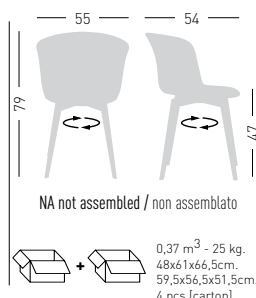

Frame Finishing & Codes / Finiture Telai e Codici

cod. 351. __ - (E)/TP __
cod. 351. __ - (K)/TP __
cod. 351. __ - (S)/TP __
cod. 351. __ - (B)/TP __
cod. 351. __ - (MG)/TP __
cod. 351. __ - (SX)/TP __
cod. 351. __ - (DK)/TP __
cod. 351. __ - TC/TP __ COM fabric/tessuto cliente

Legs and shells colors can be combined
I colori delle gambe possono essere abbinati alla scocca

Fabric required
Fabbisogno di tessuto
4 pcs : Lin Mtrs 1 (h1,40)

EPICA SR

Techno-polymer chair with cushion, swivel movement.
Sedia in tecnopolimero con movimento girevole, cuscino imbottito.