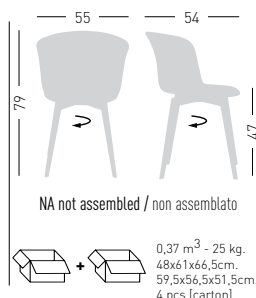

Frame Finishing & Codes / Finiture Telai e Codici

cod. 352. __ - (E)/TP __
cod. 352. __ - (K)/TP __
cod. 352. __ - (S)/TP __
cod. 352. __ - (B)/TP __
cod. 352. __ - (MG)/TP __
cod. 352. __ - (SX)/TP __
cod. 352. __ - (DK)/TP __
cod. 352. __ - TC/TP __ COM fabric/tessuto cliente

Legs and shells colors can be combined
I colori delle gambe possono essere abbinati alla scocca

Fabric required
Fabbisogno di tessuto
4 pcs : Lin Mtrs 1 (h1,40)

Min. order 4pcs
each code
Ordine min 4pz
per codice