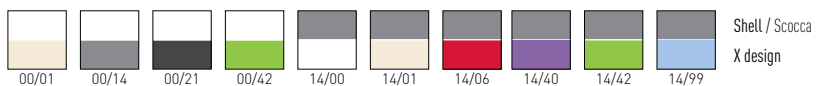

Available colors / Colori disponibili

Shell / Scocca
X design

EXTREME