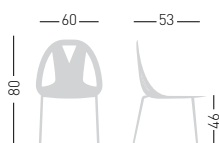

NA not assembled / non assemblato

0,24 m³ - 26 kg.
64x64x64cm.
4 pcs [carton]

Frame Finishing & Codes / Finiture Telai e Codici

cod.83.--/NAB white painted/verniciato bianco