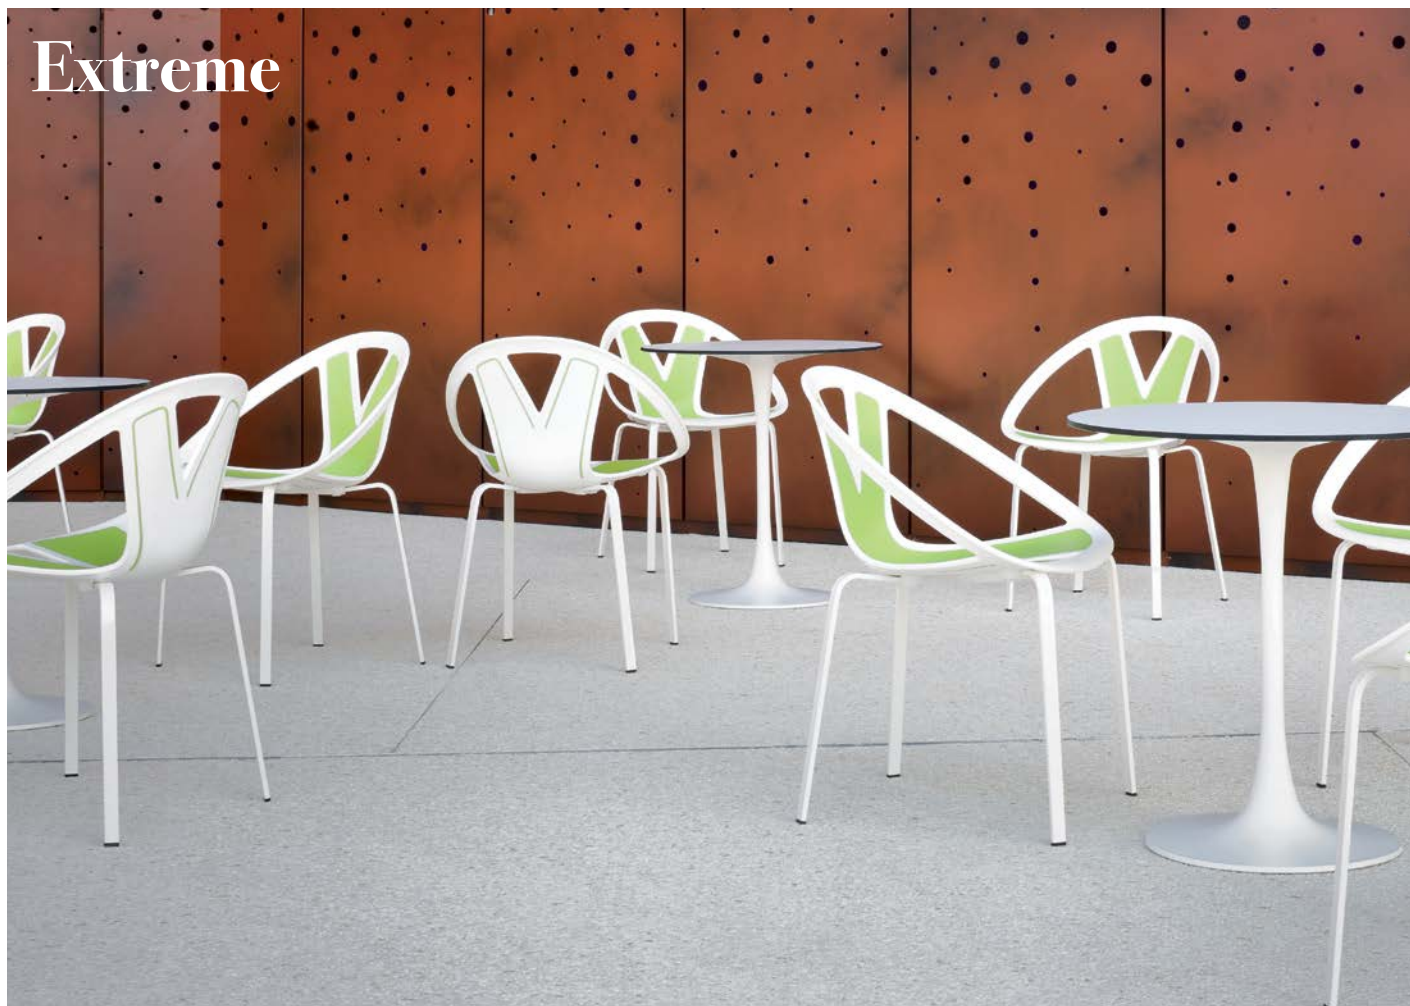

Extreme

Available colors / Colori disponibili

Shell / Scocca
X design

EXTREME

Painted 4-Legged metal frame,
techno-polymer multicolor shell.
Struttura in metallo 4 gambe
verniciata, scocca in tecnopolimero
multicolore.

CATAS
TESTATO - TESTED

NA not assembled / non assemblato

0,24 m³ - 26 kg.
64x64x64cm.
4 pcs [carton]

Frame Finishing & Codes / Finiture Telai e Codici

cod.83.--/NAB white painted/verniciato bianco