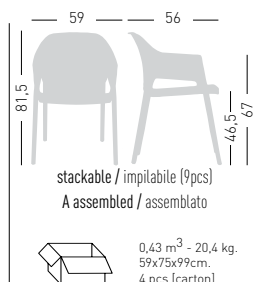

MINUSH

4-legged stackable
techno-polymer chair.
Seduta impilabile in tecnopolimero.

CATAS
TESTATO - TESTED

Frame Finishing & Codes / Finiture Telai e Codici

cod.220.--/A

cod.220.--/IGN fire retardant / ignifuga