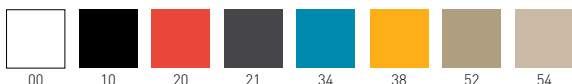

Minush

Available colors / Colori disponibili

IGN Versions follows UNI 9177 certification in terms of Fire Resistance, Fire Reaction Class 1
Versioni IGN prodotto Omologato con Classe di Reazione al fuoco 1, UNI 9177