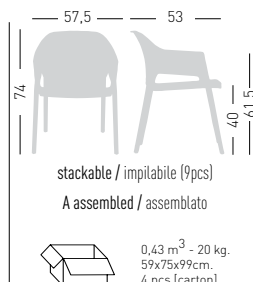

Frame Finishing & Codes / Finiture Telai e Codici

cod.221.--/A

MINUSH CUSHION / CUSCINO

Removable cushion.
Cuscino removibile.

Available fabric / Tessuti disponibili
Progarden fabric / Tessuto Progarden **GR**
Silvertex Fabric / Tessuto Silvertex **SX**
Maglia fabric / Tessuto Maglia **MG**

0,060 m³ - 5 kg.
4 pcs [carton]

Frame Finishing & Codes / Finiture Telai e Codici

cod. 319.-- (GR)

cod. 319.-- (MG)

cod. 319.-- (SX)

Min. order 4pcs
each code
Ordine min 4pz
per codice