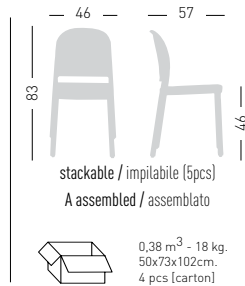

Frame Finishing & Codes / Finiture Telai e Codici

cod.240.--/BL_

Felt Glides / Tappi in feltro

Min. order 4pcs
each code
Ordine min 4pz
per codice

PANAMA BL B

4-Legged wooden beech frame, techno-polymer shell with armrests.
Struttura in legno di faggio 4 gambe, scocca in tecnopolimero con braccioli.