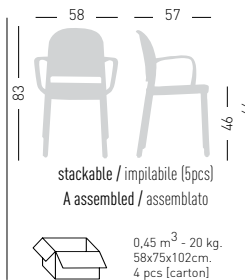

Frame Finishing & Codes / Finiture Telai e Codici

cod.240.--/A

Min. order 4pcs
each code
Ordine min 4pz
per codice

PANAMA B

4 legs polymer-steel co-injected structure, techno-polymer shell with armrests.
Struttura 4 gambe in co-iniezione metallo-polimero, scocca in tecnopolimero con braccioli.

CATAS
TESTATO - TESTED

Frame Finishing & Codes / Finiture Telai e Codici

cod.241.--/A

Min. order 4pcs
each code
Ordine min 4pz
per codice

PANAMA BL

4-Legged wooden beech frame, techno-polymer shell.
Struttura in legno di faggio 4 gambe, scocca in tecnopolimero.