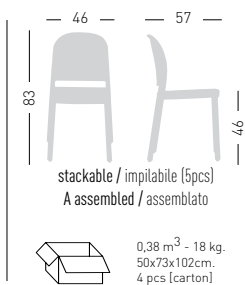

Frame Finishing & Codes / Finiture Telai e Codici

cod.240.--/A

Min. order 4pcs
each code
Ordine min 4pz
per codice

PANAMA B

4 legs polymer-steel co-injected structure, techno-polymer shell with armrests.
Struttura 4 gambe in co-iniezione metallo-polimero, scocca in tecnopolimero con braccioli.

CATAS
TESTATO - TESTED

Frame Finishing & Codes / Finiture Telai e Codici

cod.241.--/A

Min. order 4pcs
each code
Ordine min 4pz
per codice

PANAMA BL

4-Legged wooden beech frame, techno-polymer shell.
Struttura in legno di faggio 4 gambe, scocca in tecnopolimero.