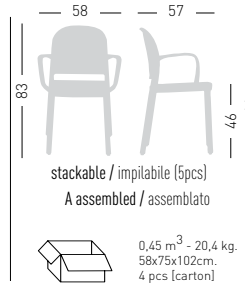

Frame Finishing & Codes / Finiture Telai e Codici

cod.241.--/BL_

Felt Glides / Tappi in feltro

Min. order 4pcs
each code
Ordine min 4pz
per codice

PANAMA CUSHION / CUSCINO

Upholstered cushion.
Cuscino tappezzato.

Available fabric.
Tessuti disponibili.
E, K, MG, SX

0,060 m³ - 2 kg.
4 pcs (carton)

Frame Finishing & Codes / Finiture Telai e Codici

cod. 303.-- seat/sedile (E)

cod. 303.-- seat/sedile (K)

cod. 303.-- seat/sedile (MG)

cod. 303.-- seat/sedile (SX)

cod. 304.-- back/schienale (E)

cod. 304.-- back/schienale (K)

cod. 304.-- back/schienale (MG)

cod. 304.-- back/schienale (SX)

It is possible to order the seat cushion
only if coupled to the chair
Cuscino sedile ordinabile solo se accoppiato
alla sedia

Min. order 4pcs
each code
Ordine min 4pz
per codice