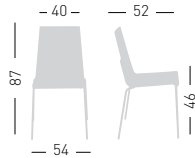

Lilà

Available colors / Colori disponibili

LILÀ

Chair with painted plywood shell,
chromed metal frame.
Sedia con scocca in multistrato
curvato verniciato, telaio cromato.

CATAS
TESTATO - TESTED

A assembled / assemblato

0,38 m³ - 18 kg.
59x65x99 cm.
3 pcs [carton]

Frame Finishing & Codes / Finiture Telai e Codici

cod.184.--/A