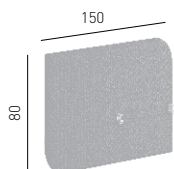

NA not assembled / non assemblato

0,125 m³ - 10 kg.
159x110x7cm.
1 pc [carton]

Frame Finishing & Codes / Finiture Telai e Codici

cod. PATND80.00- ____