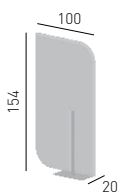

Frame colors / Colori struttura

Standard colors / Colori standard

NA not assembled / non assemblato

0,125 m³ - 15,5 kg.
159x110x7cm.
1 pc [carton]

Frame Finishing & Codes / Finiture Telai e Codici

cod. PATNS80_(FRAME)_-(FABRIC)_

Standard colors / Colori standard

NA not assembled / non assemblato

0,125 m³ - 16,5 kg.
159x110x7cm.
1 pc [carton]

Frame Finishing & Codes / Finiture Telai e Codici

cod. PATNS100_(FRAME)_-(FABRIC)_

TUNE Desk Settings