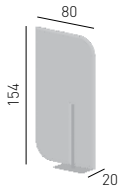

Frame colors / Colori struttura

Standard colors / Colori standard

NA not assembled / non assemblato

0,125 m³ - 15,5 kg.
159x110x7cm.
1 pc [carton]

Frame Finishing & Codes / Finiture Telai e Codici

cod. PATNS80_(FRAME)_-(FABRIC)_