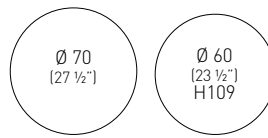

ARKET 3

H34-H49-H73-H89-H109 3 spur aluminum casted base, column made in aluminum extruded tube, aluminum cross and adjustable feet.

Basamento per tavolo H34-H49-H73-H89-H109 con 3 razze e crociera in alluminio pressofuso, colonna in alluminio estruso. Piedini regolabili.

Top max dimensions / Massima dimensione piano

Available table tops / Piani tavolo disponibili

compactop laminated

Frame Color / Colore Struttura

H34	BAK3C.____		0.055m ³ / 3.5kg / 1pc
H49	BAK3B.____		0.055m ³ / 3.5kg / 1pc
H73	BAK3.____		0.055m ³ / 4.0kg / 1pc
H89	BAK3M.____		0.085m ³ / 4.2kg / 1pc
H109	BAK3A.____		0.085m ³ / 4.2kg / 1pc

Basamento per tavolo H34-H49-H73-H89-H109 con 4 razze e crociera in alluminio pressofuso, colonna in alluminio estruso. Piedini regolabili.

Top max dimensions / Massima dimensione piano

Available table tops / Piani tavolo disponibili