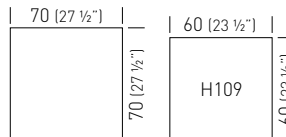

Top max dimensions / Massima dimensione piano

Available table tops / Piani tavolo disponibili

compactop laminated

Frame Color / Colore Struttura

H34	BAK3C.____		0.055m ³ / 3.5kg / 1pc
H49	BAK3B.____		0.055m ³ / 3.5kg / 1pc
H73	BAK3.____		0.055m ³ / 4.0kg / 1pc
H89	BAK3M.____		0.085m ³ / 4.2kg / 1pc
H109	BAK3A.____		0.085m ³ / 4.2kg / 1pc

Minimum order 20 pcs each code, unless combined with Gaber table tops. Ordine minimo 20 pezzi per codice, se non abbinato a piani Gaber.

ARKET 4

H34-H49-H73-H89-H109 4 spur aluminum casted base, column made in aluminum extruded tube, aluminum cross and adjustable feet.

Basamento per tavolo H34-H49-H73-H89-H109 con 4 razze e crociera in alluminio pressofuso, colonna in alluminio estruso. Piedini regolabili.

Top max dimensions / Massima dimensione piano

Available table tops / Piani tavolo disponibili