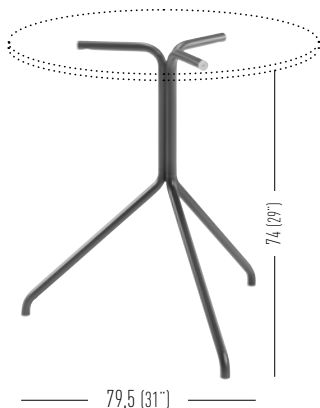

LOL 3

H49-H74 3-spur table base collection, made of steel treated for outdoor use, matt finish.

Basamento per tavolo H49-H74 a tre razze, realizzato in acciaio trattato per esterni, finitura opaca.

Only for the base
Solo per il basamento

Top max dimensions / Massima dimensione piano

Available table tops / Piani tavolo disponibili

laminated
steel slim

Frame Color / Colore Struttura

H49 BLOL3._/H49 0.18m³ / 6kg / 2pcs
H74 BLOL3._/H74 0.28m³ / 7.5kg / 2pcs

Minimum order 10 pcs each code, unless combined with Gaber table tops.
Ordine minimo 10 pezzi per codice, se non abbinato ai piani Gaber.

Top max dimensions / Massima dimensione piano

Available table tops / Piani tavolo disponibili

laminated
steel slim

Only for the base
Solo per il basamento

Frame Color / Colore Struttura

H74L BLOL3L._/H74 0.43m³ / 7.5Kg / 2pcs

Minimum order 10 pcs each code, unless combined with Gaber table tops.
Ordine minimo 10 pezzi per codice, se non abbinato ai piani Gaber.