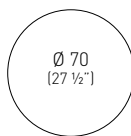

LOL 3

H49-H74 3-spur table base collection, made of steel treated for outdoor use, matt finish.

Basamento per tavolo H49-H74 a tre razze, realizzato in acciaio trattato per esterni, finitura opaca.

Only for the base
Solo per il basamento

Top max dimensions / Massima dimensione piano

Available table tops / Piani tavolo disponibili

laminated
steel slim

Frame Color / Colore Struttura

H49 BLOL3._/H49 0.18m³ / 6kg / 2pcs
H74 BLOL3._/H74 0.28m³ / 7.5kg / 2pcs