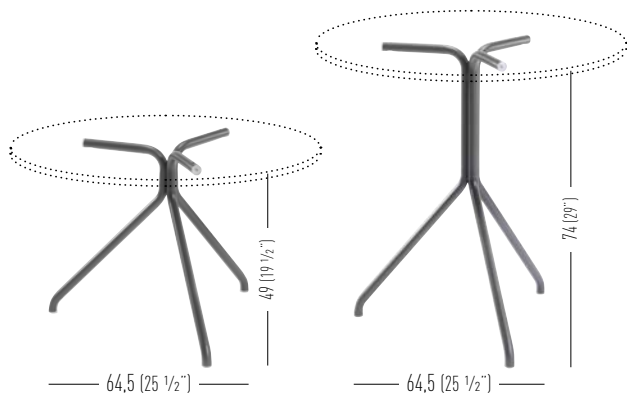

LOL 3

H49-H74 3-spur table base collection, made of steel treated for outdoor use, matt finish.

Basamento per tavolo H49-H74 a tre razze, realizzato in acciaio trattato per esterni, finitura opaca.

Only for the base
Solo per il basamento

Top max dimensions / Massima dimensione piano

Available table tops / Piani tavolo disponibili

laminated
steel slim

Frame Color / Colore Struttura

H49 BLOL3._/H49 0.18m³ / 6kg / 2pcs
H74 BLOL3._/H74 0.28m³ / 7.5kg / 2pcs

Minimum order 10 pcs each code, unless combined with Gaber table tops.
Ordine minimo 10 pezzi per codice, se non abbinato ai piani Gaber.

Top max dimensions / Massima dimensione piano

Available table tops / Piani tavolo disponibili

laminated
steel slim

Only for the base
Solo per il basamento

Frame Color / Colore Struttura

H74L BLOL3L._/H74 0.43m³ / 7.5Kg / 2pcs

Minimum order 10 pcs each code, unless combined with Gaber table tops.
Ordine minimo 10 pezzi per codice, se non abbinato ai piani Gaber.