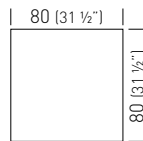

Top max dimensions / Massima dimensione piano

Available table tops / Piani tavolo disponibili

compactop
laminated
steel slim

Frame Color / Colore Struttura

H74 BLOL4._/H74 0.28m³ / 9.0kg / 2pcs

Minimum order 10 pcs each code, unless combined with Gaber table tops.
Ordine minimo 10 pezzi per codice, se non abbinato ai piani Gaber.

Top max dimensions / Massima dimensione piano

Available table tops / Piani tavolo disponibili

compactop
laminated
steel slim

Frame Color / Colore Struttura

H74L BLOL4L._/H74 0.43m³ / 9.5kg / 2pcs

Minimum order 10 pcs each code, unless combined with Gaber table tops.
Ordine minimo 10 pezzi per codice, se non abbinato ai piani Gaber.