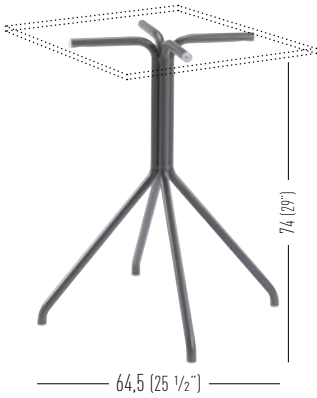

LOL 4

H74 4-spur table base collection, made of steel treated for outdoor use, matt finish. Basamento per tavolo H74 a quattro razze, realizzato in acciaio trattato per esterni, finitura opaca.

Only for the base
Solo per il basamento

Top max dimensions / Massima dimensione piano

Available table tops / Piani tavolo disponibili

compactop
laminated
steel slim

Frame Color / Colore Struttura

H74 BLOL4._/H74 0.28m³ / 9.0kg / 2pcs

Minimum order 10 pcs each code, unless combined with Gaber table tops.
Ordine minimo 10 pezzi per codice, se non abbinato ai piani Gaber.

Top max dimensions / Massima dimensione piano

Available table tops / Piani tavolo disponibili

compactop
laminated
steel slim

Frame Color / Colore Struttura

H74L BLOL4L._/H74 0.43m³ / 9.5kg / 2pcs

Minimum order 10 pcs each code, unless combined with Gaber table tops.
Ordine minimo 10 pezzi per codice, se non abbinato ai piani Gaber.