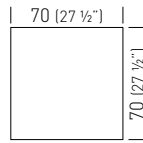

Top max dimensions / Massima dimensione piano

Available table tops / Piani tavolo disponibili

compactop
laminated
steel slim

Frame Color / Colore Struttura

H74 BLOL4._/H74 0.28m³ / 9.0kg / 2pcs

Minimum order 10 pcs each code, unless combined with Gaber table tops.
Ordine minimo 10 pezzi per codice, se non abbinato ai piani Gaber.

Top max dimensions / Massima dimensione piano

Available table tops / Piani tavolo disponibili

compactop
laminated
steel slim

Frame Color / Colore Struttura

H74L BLOL4L._/H74 0.43m³ / 9.5kg / 2pcs

Minimum order 10 pcs each code, unless combined with Gaber table tops.
Ordine minimo 10 pezzi per codice, se non abbinato ai piani Gaber.