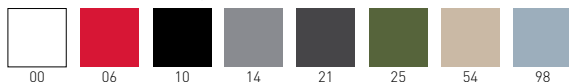

Available colors / Colori disponibili

ABUELA STOOL 77 Stackable techno-polymer stool.
Sgabello impilabile in tecnopolimero.