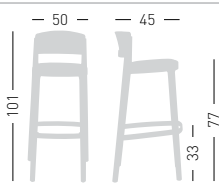

stackable / impilabile (6pcs)
A assembled / assemblato

0,37 m³ - 21 kg.
63x49x118cm.
4 pcs [carton]

Frame Finishing & Codes / Finiture Telai e Codici

cod.294. __/77A

ABUELA STOOL 67 Stackable techno-polymer stool.
Sgabello impilabile in tecnopolimero.