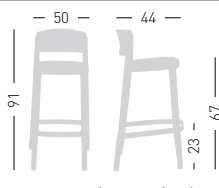

stackable / impilabile (6pcs)
A assembled / assemblato

0,37 m³ - 20 kg.
63x49x118cm.
4 pcs [carton]

Frame Finishing & Codes / Finiture Telai e Codici

cod.294. __/67A