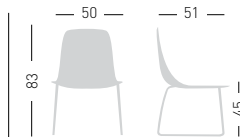

A assembled / assemblato

0,24 m³ - 14 kg.
55x65,5x63cm.
2 pcs [carton]

Frame Finishing & Codes / Finiture Telai e Codici

cod. 92.--/IEST chromed/cromata
cod. 92.--/IESTB white painted/verniciato bianco
cod. 92.--/IESTN black painted/verniciato nero
cod. 92.--/IKST chromed/cromata
cod. 92.--/IKSTB white painted/verniciato bianco
cod. 92.--/IKSTN black painted/verniciato nero
cod. 92.--/IBST chromed/cromata
cod. 92.--/IBSTB white painted/verniciato bianco
cod. 92.--/IBSTN black painted/verniciato nero
cod. 92./ITCST chromed/cromata
cod. 92./ITCSTB white painted/verniciato bianco
cod. 92./ITCSTN black painted/verniciato nero

Fabric required
Fabbisogno di tessuto
1 pcs: Lin Mtrs 1,0 (h1,40)

Min. order 4pcs
each code
Ordine min 4pz
per codice