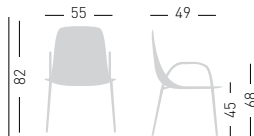

A assembled / assemblato

0,24 m³ - 15 kg.
55x65,5x63cm.
2 pcs [carton]

Frame Finishing & Codes / Finiture Telai e Codici

cod.92.--/IETB chromed/cromata
cod.92.--/IETBB white painted/verniciato bianco
cod.92.--/IETBN black painted/verniciato nero
cod.92.--/IKTB chromed/cromata
cod.92.--/IKTBB white painted/verniciato bianco
cod.92.--/IKTBN black painted/verniciato nero
cod.92.--/IBTB chromed/cromata
cod.92.--/IBTBB white painted/verniciato bianco
cod.92.--/IBTBN black painted/verniciato nero
cod.92./ITCTB chromed/cromata
cod.92./ITCTBB white painted/verniciato bianco
cod.92./ITCTBN black painted/verniciato nero

Fabric required
Fabbisogno di tessuto
1 pcs: Lin Mtrs 1,0 (h1,40)

Min. order 4pcs
each code
Ordine min 4pz
per codice