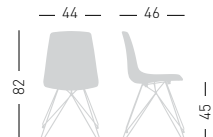

A assembled / assemblato

0,30 m³ - 13 kg.
55x65,5x63cm.
2 pcs [carton]

Frame Finishing & Codes / Finiture Telai e Codici

cod.92.--/IETC chromed/cromata
cod.92.--/IETCB white painted/verniciato bianco
cod.92.--/IETCN black painted/verniciato nero
cod.92.--/IKTC chromed/cromata
cod.92.--/IKTCB white painted/verniciato bianco
cod.92.--/IKTCN black painted/verniciato nero
cod.92.--/IBTC chromed/cromata
cod.92.--/IBTCB white painted/verniciato bianco
cod.92.--/IBTCN black painted/verniciato nero
cod.92./ITCTC chromed/cromata
cod.92./ITCTCB white painted/verniciato bianco
cod.92./ITCTCN black painted/verniciato nero

Fabric required
Fabbisogno di tessuto
1 pcs: Lin Mtrs 1,0 (h1,40)

Min. order 4pcs
each code
Ordine min 4pz
per codice