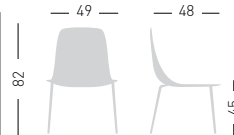

A assembled / assemblato

0,19 m³ - 12 kg.
55x65,5x63cm.
2 pcs [carton]

Frame Finishing & Codes / Finiture Telai e Codici

cod.92.--/IENA chromed/cromata
cod.92.--/IENAB white painted/verniciato bianco
cod.92.--/IENAN black painted/verniciato nero
cod.92.--/IKNA chromed/cromata
cod.92.--/IKNAB white painted/verniciato bianco
cod.92.--/IKNAN black painted/verniciato nero
cod.92.--/IBNA chromed/cromata
cod.92.--/IBNAB white painted/verniciato bianco
cod.92.--/IBNAN black painted/verniciato nero
cod.92./ITCNA chromed/cromata
cod.92./ITCNAB white painted/verniciato bianco
cod.92./ITCNAN black painted/verniciato nero

Fabric required
Fabbisogno di tessuto
1 pcs: Lin Mtrs 1,0 (h1,40)

Min. order 4pcs
each code
Ordine min 4pz
per codice