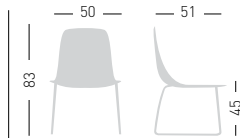

A assembled / assemblato

0,24 m³ - 14 kg.
55x65,5x63cm.
2 pcs [carton]

Frame Finishing & Codes / Finiture Telai e Codici

cod. 92.--/IES chromed/cromata
cod. 92.--/IESB white painted/verniciato bianco
cod. 92.--/IESN black painted/verniciato nero
cod. 92.--/IKS chromed/cromata
cod. 92.--/IKSB white painted/verniciato bianco
cod. 92.--/IKSN black painted/verniciato nero
cod. 92.--/IBS chromed/cromata
cod. 92.--/IBSB white painted/verniciato bianco
cod. 92.--/IBSN black painted/verniciato nero
cod. 92./ITCS chromed/cromata
cod. 92./ITCSB white painted/verniciato bianco
cod. 92./ITCSN black painted/verniciato nero

Fabric required
Fabbisogno di tessuto
1 pcs: Lin Mtrs 1,0 (h1,40)

Min. order 4pcs
each code
Ordine min 4pz
per codice