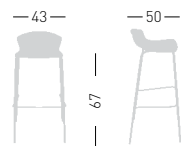

NA not assembled / non assemblato

0,24m³ - 20,4 kg.
91x59x43cm.
4 pcs (carton)

Frame Finishing & Codes / Finiture Telai e Codici

cod. 98.-- / 67 NA chromed/cromata
cod. 98.-- / 67 NAN black painted/verniciato nero
cod. 98.-- / 67 NAB white painted/verniciato bianco

ALHAMBRA 97A

Techno-polymer seat, chromed frame combined base.
Seduta in tecnopolimero, telaio cromato e base abbinata.