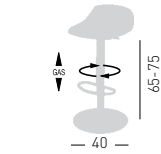

A assembled / assemblato

0,19 m³ - 12,5 kg.
46x46x89cm.
1 pcs [carton]

Frame Finishing & Codes / Finiture Telai e Codici

cod. 97.-- /AV chromed base/base cromata