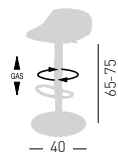

A assembled / assemblato

0,19 m³ - 12 kg.
46x46x89cm.
1 pcs (carton)

Frame Finishing & Codes / Finiture Telai e Codici

cod. 97.-- / A

The base is in the same colour of the seat's back
La base ha lo stesso colore del fondo della seduta