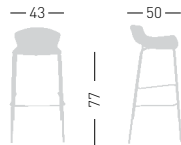

NA not assembled / non assemblato

0,24 m³ - 21,6 kg.
91x59x43cm.
4 pcs (carton)

Frame Finishing & Codes / Finiture Telai e Codici

cod. 98.-- / 77 NA chromed/cromata
cod. 98.-- / 77 NAN black painted/verniciato nero
cod. 98.-- / 77 NAB white painted/verniciato bianco

ALHAMBRA 67

Techno-polymer seat, chromed or outdoor painted frame.
Seduta in tecnopolimero, telaio cromato o verniciato per esterno.