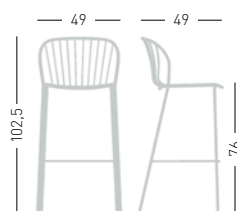

stackable / impilabile (4pcs)
A assembled / assemblato

0,37 m³ - 29,2 kg
63x49x118cm
4 pcs (carton)

Frame Finishing & Codes / Finiture Telai e Codici

cod. 80. __/A

Min. order 4pcs
each code
Ordine min 4pz
per codice